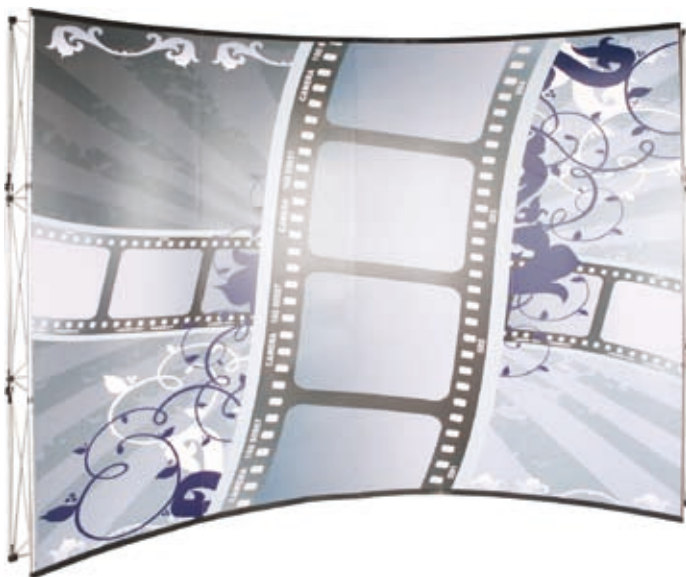

## 10ft Curved Pop Up Display (Frame only) - Self - locking Connections

Item No: SIC-DH-RPU-RA / B

Material: Aluminum

Frame Size (W x H): 299cm x 238cm (118" x 94")

Normal Graphic Size (W x H): 399cm x 238cm (157" x 94")