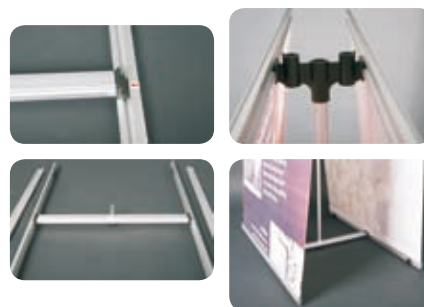

Double Sided L Banner Stand

Item No: SIC-L-C-D
Material: Aluminum
Graphic Size (W x H): 90cm x 215cm
(35" x 85")
Package / pc: Double canvas bag
Package Size / ctn: 35cm x 25cm x 103cm (14" x 10" x 41") / 6pcs
G.W. / ctn: 19.6kg (43lb)

Price: ≤ $36.1/ pc